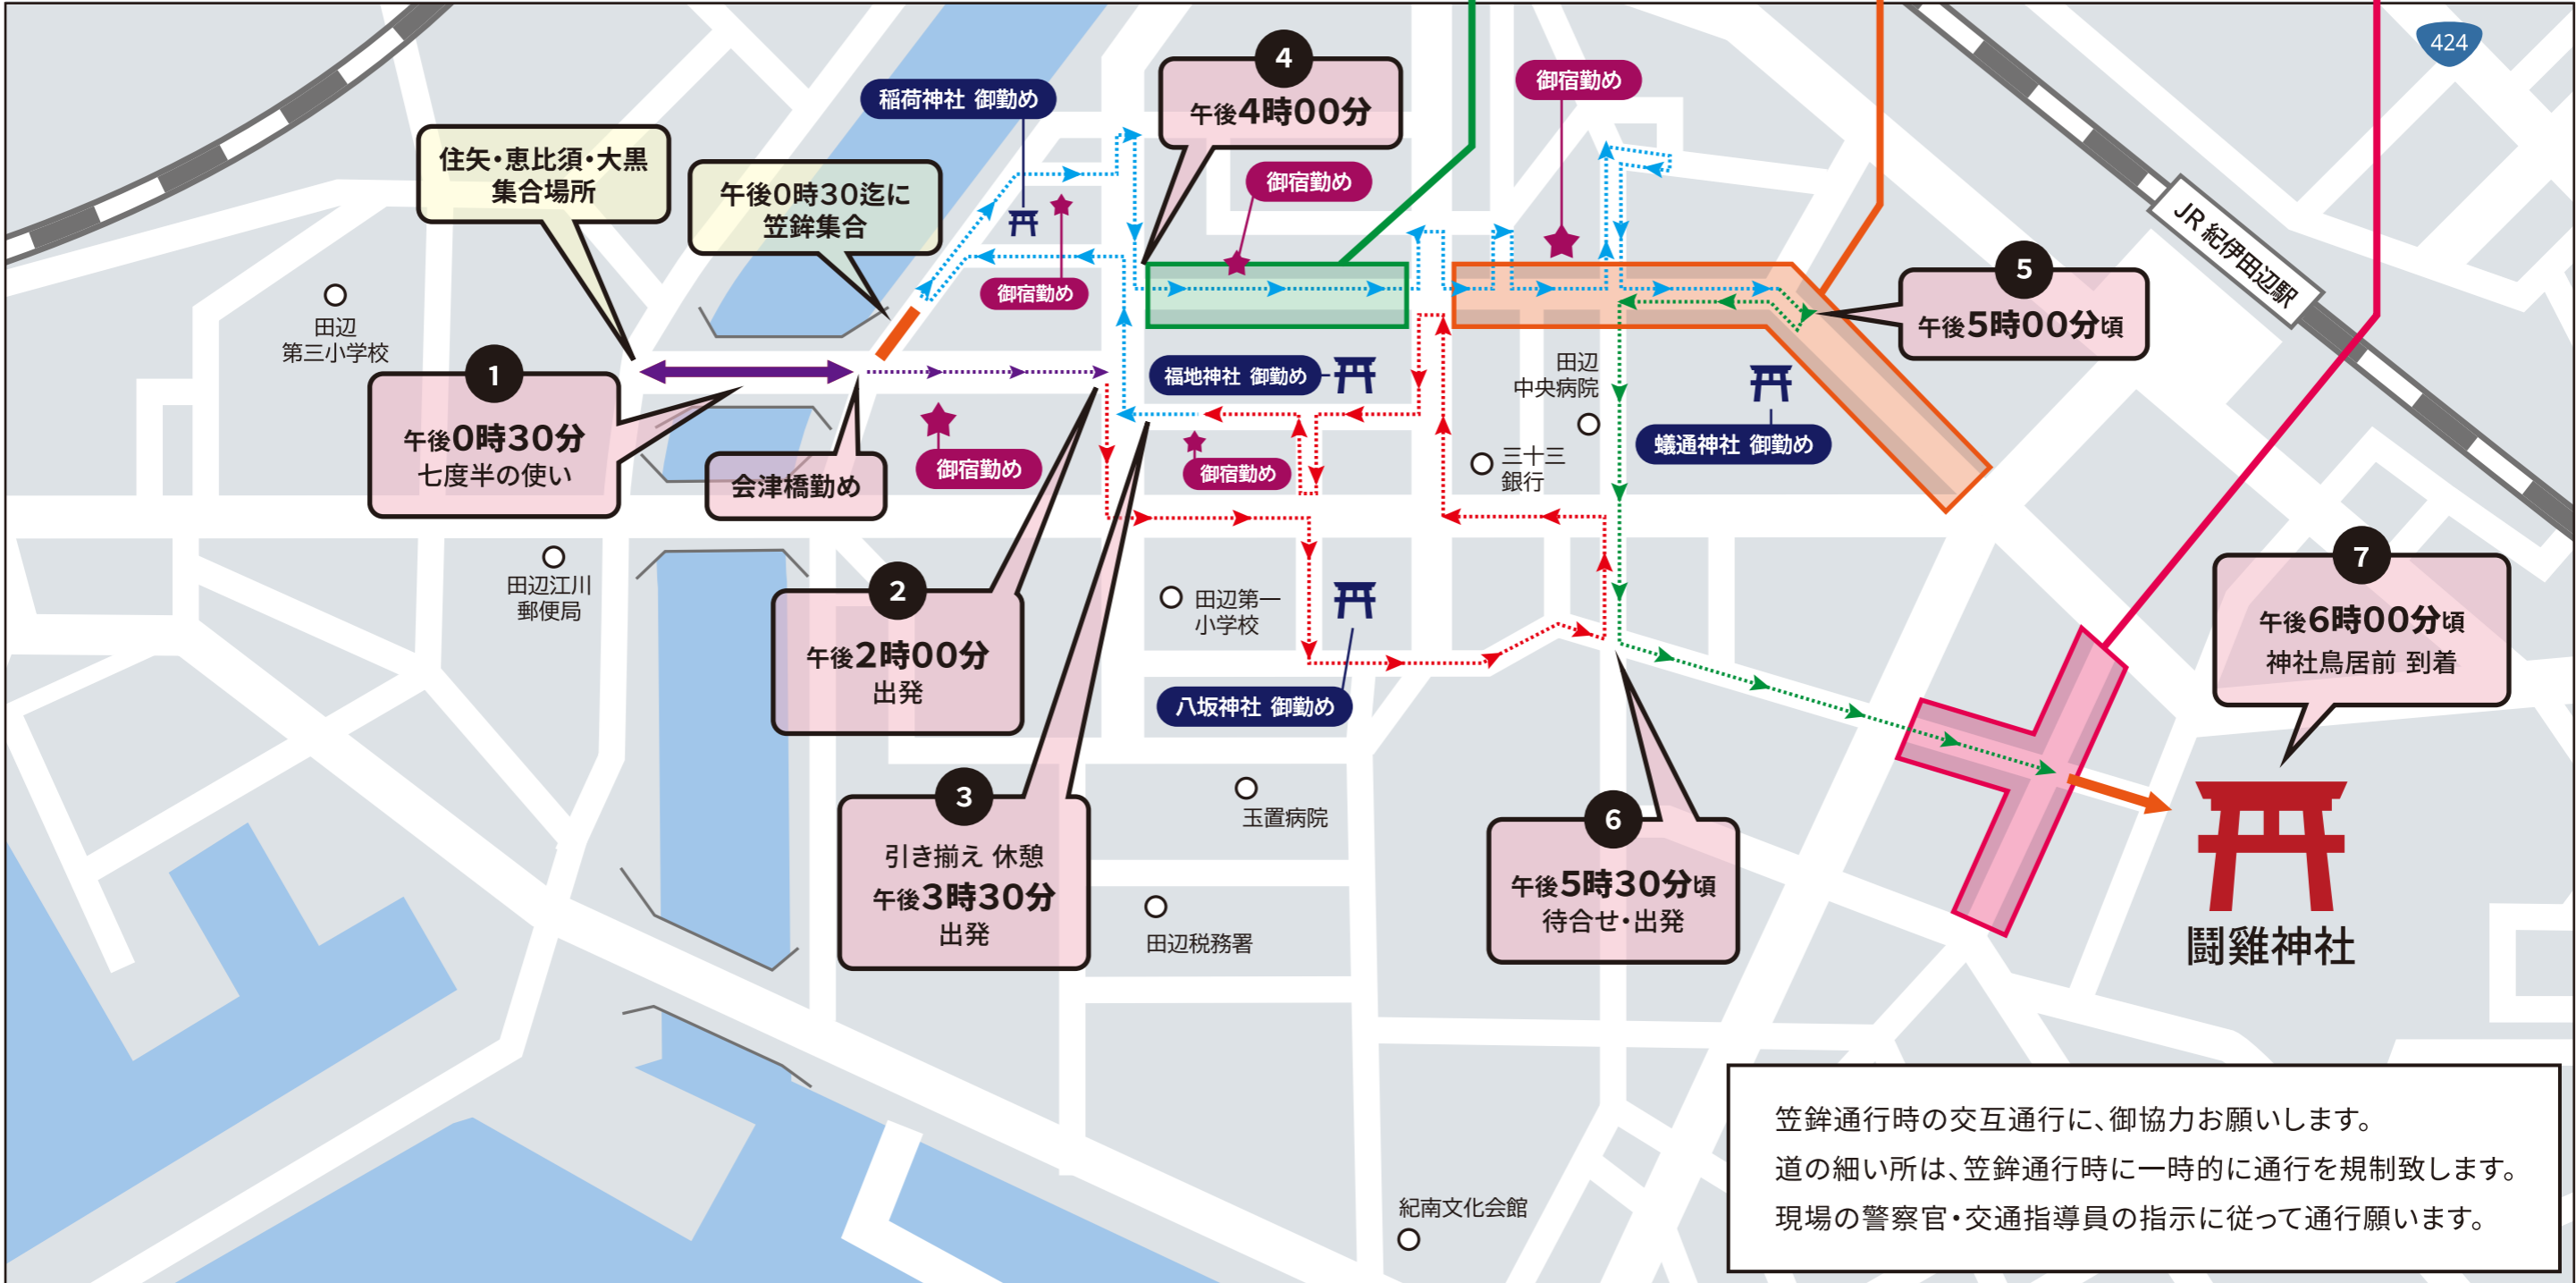

2024  
7/25

# 田辺祭 笠鉾巡行

**交通規制**  
市道 栄町1号線  
午後3時30分～  
午後5時30分交通止め  
但し、尻笠(最後尾)通過後 解除

**交通規制**  
湊本通  
午後3時30分～  
午後5時30分交通止め  
但し、尻笠(最後尾)通過後 解除

**交通規制**  
午後5時頃より規制  
(笠鉾が宮入りの頃通交止め)  
午後11時頃解除  
(笠鉾宮出後の状況による)

笠鉾通行時の交互通行に、御協力お願いします。  
道の細い所は、笠鉾通行時に一時的に通行を規制致します。  
現場の警察官・交通指導員の指示に従って通行願います。