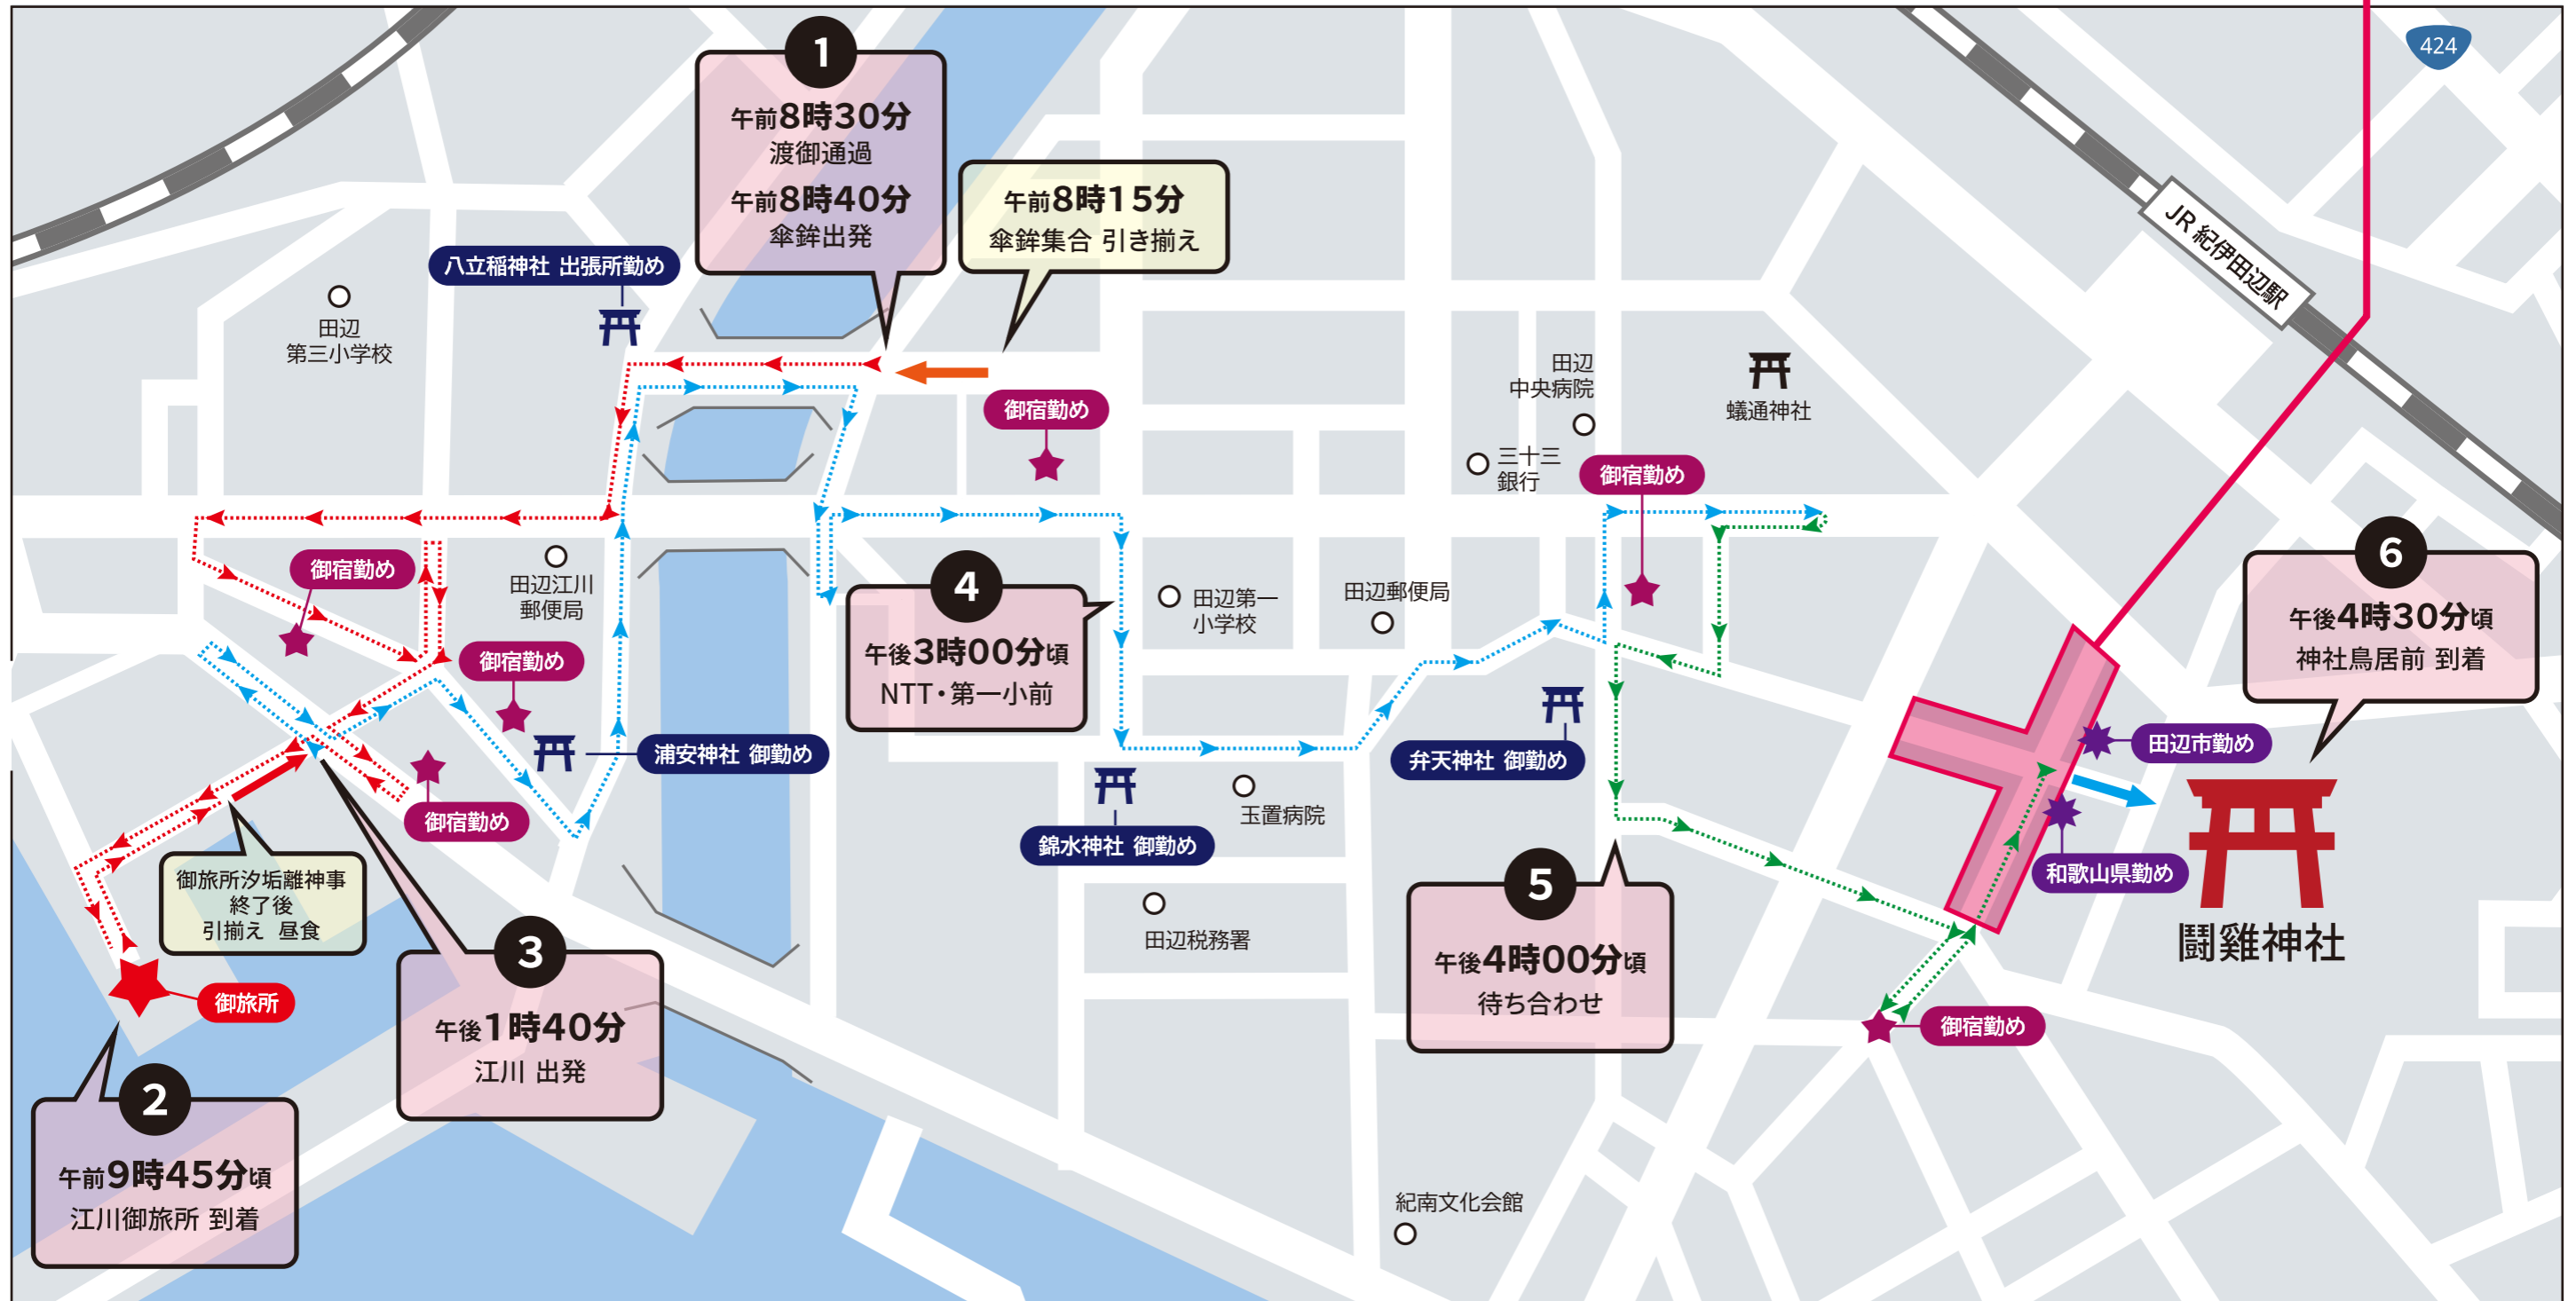

2024
7/24

田辺祭 笠鉾巡行

交通規制

午後4時頃より規制
(笠鉾が宮入りの頃交通止め)
午後10時30分頃解除
(笠鉾が宮入りの頃交通止め)

笠鉾通行時の交互通行に、ご協力お願いします。
道の細い所は、笠鉾通行時に一時的に通行を規制致します。
現場の警察官・交通指導員の指示に従って通行願います